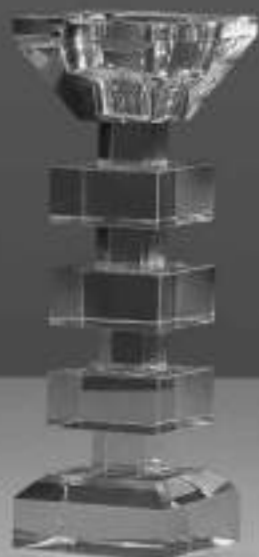

D8005 | CANDELIERE MEDIO 810GR
8 cm x 8 cm - H. 23 cm

D8006 | CANDELIERE GRANDE 1080GR
8 cm x 8 cm - H. 30 cm

D8009 | CANDELIERE PICCOLO 800GR
9 cm x 9 cm - H. 25 cm

D8007 | CANDELIERE PICCOLO 550GR
5 cm X 5 cm - H. 18 cm